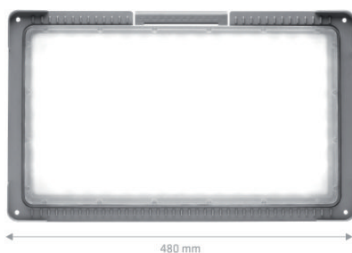

xl-wymiaryZOLTY1