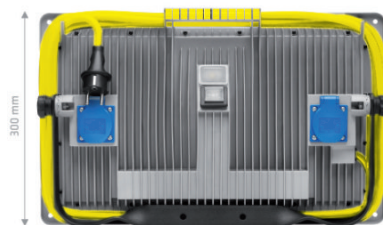

xl-wymiaryZOLTY1