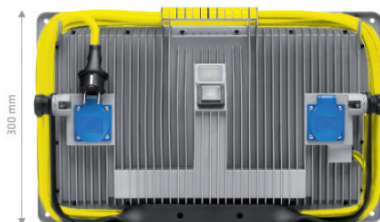

xl-wymiaryZOLTY1