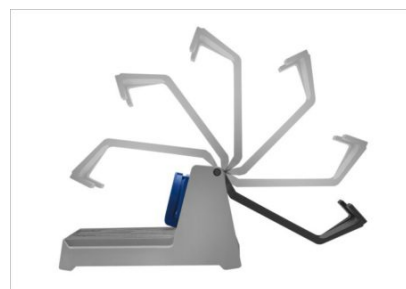

NAJAŚNICA GALAXY LED XS

Najaśnice z rodziny Galaxy LED są innowacyjnym, nowoczesnym i kompletnym systemem zapewniającym niespotykane dotąd oświetlenie i komfort pracy przy akcjach ratowniczych. Można je z powodzeniem stosować wszędzie, gdzie potrzebne jest mocne światło, wytrzymała konstrukcja o długiej żywotności oraz liczne rozwiązania pomagające w prowadzeniu działań ratowniczych. Najaśnice produkowane są w Polsce przez renomowanego producenta oświetlenia z 25 letnim doświadczeniem.

Najaśnica Galaxy XS to nowość wśród rodziny naświetlaczy. Powstała w odpowiedzi na potrzeby fachowców i majsterkowiczów jako mały poręczny naświetlacz dający zamontować się na rozmaitych konstrukcjach. Oprawa pomimo kompaktowych rozmiarów, dzięki użyciu układu świetlnego LED GO! osiąga wysoki strumień 2000 lm. Doskonałym uzupełnieniem rodziny jest mobilna wersja akumulatorowa oprawy.

OPIS PRODUKTU

Dane techniczne:

- Źródło światła: wysokowydajne LED GO!
- Maksymalny strumień świetlny: 2000lm
- Moc: 20W
- Stopień szczelności: IP 54
- Rozsył światła 120°
- Uderzenioodporna obudowa IK10
- Wielopozycyjne ramię
- Anty-olśnieniowy klosz wykonany z mrożonego poliwęglanu
- Ergonomiczna rączka
- Innowacyjne i różnorodne możliwości montażu
- Wysoka wytrzymałość przewód zasilający YELLOWFLEX 3G o dużym zakresie temperatur pracy (długość 5 m) w kolorze żółtym
- Przewód dedykowany dla Straży Pożarnej odporny na związki olejowe, rozcieńczone kwasy i zasady, chemikalia, na hydrolizę i działanie mikrobów, UV
- Gniazdo wbudowane w tylnej części najaśnicy. Za pomocą gniazd można łączyć najaśnice w łańcuch lub zasilac urządzenia elektryczne
- Waga: max 1,0 kg

Wersja_z_gniazdami

Wielopozycyjna_rączka

xs-wymiary

Ergonomiczne_zwijanie przewoduZOLTY