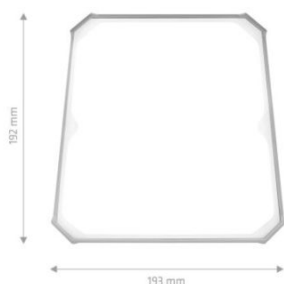

## GALERIA ZDJĘĆ

Montaż za pomocą rączki

Wersja\_z\_gniazdami

Wielopozycyjna\_rączka

Ergonomiczne\_zwijanie przewoduZOLTY

xs-wymiary