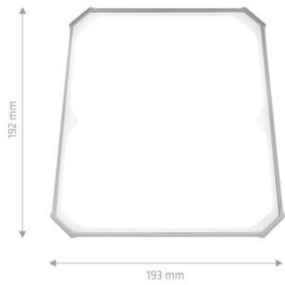

OPIS PRODUKTU

Dane techniczne:

- Źródło światła: wysokowydajne LED GO!
- Maksymalny strumień świetlny: 2000lm
- Moc: 20W
- Stopień szczelności: IP 54
- Rozsył światła 120°
- Uderzenioodporna obudowa IK10
- Wielopozycyjne ramię
- Anty-olśnieniowy klosz wykonany z mrożonego poliwęglanu
- Ergonomiczna rączka
- Innowacyjne i różnorodne możliwości montażu
- Wysoka wytrzymałość przewód zasilający YELLOWFLEX 3G o dużym zakresie temperatur pracy (długość 5 m) w kolorze żółtym
- Przewód dedykowany dla Straży Pożarnej odporny na związki olejowe, rozcieńczone kwasy i zasady, chemikalia, na hydrolizę i działanie mikrobów, UV
- Gniazdo wbudowane w tylnej części najaśnicy. Za pomocą gniazd można łączyć najaśnice w łańcuch lub zasilac urządzenia elektryczne
- Waga: max 1,0 kg

Wersja_z_gniazdami

Wielopozycyjna_rączka

xs-wymiary

Ergonomiczne_zwijanie przewoduZOLTY