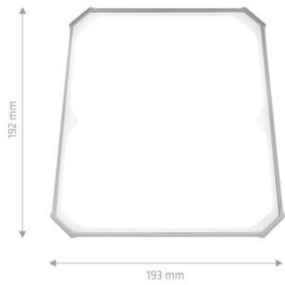

OPIS PRODUKTU

Dane techniczne:

- Źródło światła: wysokowydajne LED GO!
- Maksymalny strumień świetlny: 2000lm
- Moc: 20W
- Stopień szczelności: IP 54
- Rozsył światła 120°
- Uderzenioodporna obudowa IK10
- Wielopozycyjne ramię
- Anty-olśnieniowy klosz wykonany z mrożonego poliwęglanu
- Ergonomiczna rączka
- Innowacyjne i różnorodne możliwości montażu
- Wysoka wytrzymały przewód zasilający YELLOWFLEX 3G o dużym zakresie temperatur pracy (długość 5 m) w kolorze żółtym
- Przewód dedykowany dla Straży Pożarnej odporny na związki olejowe, rozcieńczone kwasy i zasady, chemikalia, na hydrolizę i działanie mikrobów, UV
- Gniazdo wbudowane w tylnej części najaśnicy. Za pomocą gniazd można łączyć najaśnice w łańcuch lub zasilac urządzenia elektryczne
- Waga: max 1,0 kg

Wielopozycyjna_rączka

Wersja_z_gniazdami

xs-wymiary

Ergonomiczne_zwijanie przewoduZOLTY